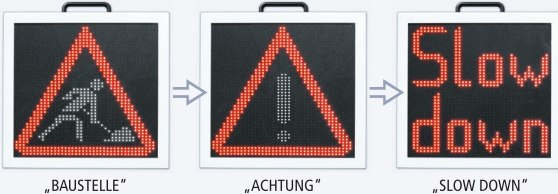

**NEUHEIT
2010!**

„ACHTUNG KINDER“

„SCHNEEFALL“

Viasign „Vollmatrix“:

Die neue akkubetriebene LED Vollmatrix für den mobilen Einsatz. Das viasign ist hervorragend geeignet zur Darstellung von Texten als auch verschiedenster Grafiken und Verkehrszeichen. Sowohl bewegte Bilder als auch Abfolgen von mehreren Texten/Grafiken/Verkehrszeichen können erstellt werden und sind kinderleicht zu programmieren. Das viasign ist konzipiert für mobile Anwendungen mit langen Akkulaufzeiten bei hervorragender Sichtbarkeit und niedrigem Gewicht.

Technik:

Abfolge von mehreren Texten und Grafiken!

- Hochleistungs-LED Anzeige mit automatischer Helligkeitsanpassung
- Lochmaske gegen Phantomlichteffekt für hervorragende Sichtbarkeit auch bei starker Sonneneinstrahlung
- integrierter NiMh Akku 12V / 14Ah mit externem Ladeeingang
- 1760 rote LED's / 1760 weiße LED's

Maße:	63 x 60 x 7 cm (B x H x T) in verschiedenen Größen erhältlich
Gewicht:	12,5 kg (ohne Akku)
Elektrische Leistung:	ca. 4W @ 12V
Schutzklasse:	IP 65
Umgebungstemperatur:	-20°C + 70°C
LED Öffnungswinkel:	15°